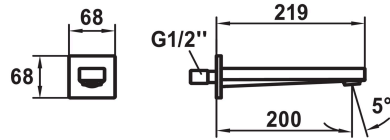

KWC AVA E Baduitloop

Modell-Linie: AVA E | 26.458.033.700
Kranen | Kranen

KWC-No.

124962
roestvrij staal, A 200

* Baduitloop
* Vaste uitloop
- Neoperl® Perlator® SSR, zwenkstraalregelaar

* Aansluitschroefdraad 1/2"
* Passend bij:
- KWC AVA E

Technical Data

Auslaufmenge	29 l/min (3 bar)
Anschluss	G 1/2"
Auslauf	fest
Durchmesser	68 x 68
Farbcode	Edelstahl
Installationsart	Wandmontage
Artikeltyp	Wanneneinlauf
Armaturengeräuschgruppe	I
Ausladung A	A 200
Material	rostfreier Stahl