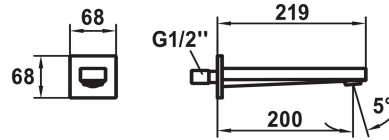

KWC AVA E Bathtub spout

Modell-Linie: AVA E | 26.458.033.700
Taps | Spout only taps

KWC-No.

124962
stainless steel, A 200

* Bathtub spout
* Fixed spout
- Neoperl® Perlator® SSR, swivelling jet regulator

* Connecting thread 1/2"
* Suitable for:
- KWC AVA E

Technical Data

Auslaufmenge	29 l/min (3 bar)
Anschluss	G 1/2"
Auslauf	fest
Farbcode	Edelstahl
Installationsart	Wandmontage
Artikeltyp	Wanneneinlauf
Armaturengeräuschgruppe	I
Material	rostfreier Stahl
Ausladung A	200 mm
Höhe maximal	68 mm
Breite maximal	68 mm
Länge maximal	219 mm