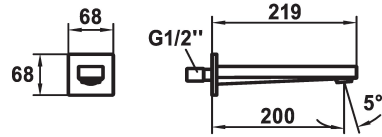

### KWC-Nr.

**124962**  
edelstahl, A 200

\* Wanneneinlauf  
\* Auslauf fest  
- Neoperl® Perlator® SSR, Schwenkstrahlregler

\* Anschlussgewinde ½"  
\* Passend zu:  
- KWC AVA E

### Technische Daten

Auslaufmenge	29 l/min (3 bar)
Anschluss	G 1/2"
Auslauf	fest
Durchmesser	68 x 68
Farbcode	Edelstahl
Installationsart	Wandmontage
Armaturtyp	Wanneneinlauf
Armaturengeräuschgruppe	I
Ausladung A	A 200
Material	rostfreier Stahl