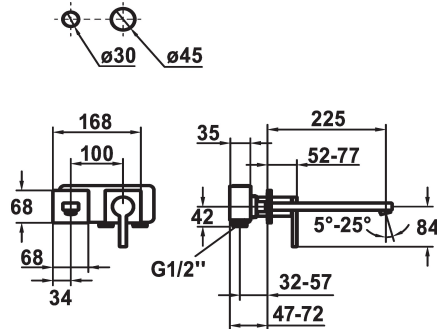

## KWC AVA E Trim kit - Lever mixer - Basin

Modell-Linie: AVA E | 11.452.064.700  
Kranen | Eengreepkranen

### KWC-No.

**124960**  
stainless steel, A 225, Trim kit

- \* Afbouwdeel met decorset Eengreepsmengkraan
- \* EcoProtect - waterbesparende inrichting
- \* Vaste uitloop
- Neoperl® Perlator® SSR, zwenkstraalregelaar
- \* OptimalSpace - Royale was- en werkomgeving
- \* KWC patroon M 35 H

- met keramische-schijventechniek
- debiet en temperatuur traploos instelbaar
- \* Apart bestellen:
- Inbouweenheid 1/2" 39.001.400.700
- \* Apart bestellen (optie of indien nodig):
- Verlengset 20 mm Z.536.333

### Technical Data

A_Spout_Spray
uitloop
Diameter
Handling
Kleurcode
Installation_type
Faucet_typ
G_Acoustic group
Inbouwdeel
Projection_A
EnergyLabelCH
Materiaal

5 l/min (3 bar)
vast
168x68
frontaal bediend
RVS
Wandmontage
Hebelmischer
I
FM-Set
A225
A
Roestvrij staal