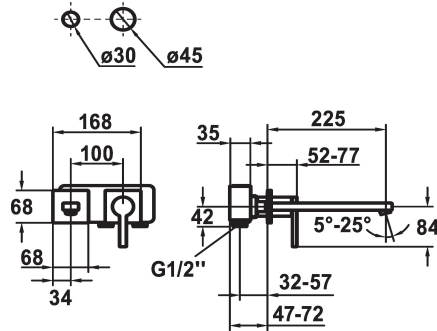

KWC AVA E Trim kit - Lever mixer - Basin

Modell-Linie: AVA E | 11.452.064.700
Kranen | Eengreepkranen

KWC-No.

124960
stainless steel, A 225, Trim kit

- * Afbouwdeel met decorset Eengreepsmengkraan
- * EcoProtect - waterbesparende inrichting
- * Vaste uitloop
- Neoperl® Perlator® SSR, zwenkstraalregelaar
- * OptimalSpace - Royale was- en werkomgeving
- * KWC patroon M 35 H

- met keramische-schijventechniek
- debiet en temperatuur traploos instelbaar
- * Apart bestellen:
- Inbouweenheid 1/2" 39.001.400.700
- * Apart bestellen (optie of indien nodig):
- Verlengset 20 mm Z.536.333

Technical Data

Doorstroomhoeveelheid
uitloop
Diameter
Bediening
Kleurcode
Type installatie
Kraan type
geluidsklasse
Inbouwdeel
Projectie A
Energielabel
Materiaal

5 l/min (3 bar)
vast
168x68
frontaal bediend
RVS
Wandmontage
Hebelmischer
I
FM-Set
A225
A
Roestvrij staal

Vereiste toebehoren

KWC AVA E

Trim kit - Lever mixer - Basin

Modell-Linie: AVA E | 11.452.064.700
Kranen | Eengreepkranen

AVA E Concealed unit

124963
39.001.400.700

Reserve onderdelen

Cartridge M 35 H