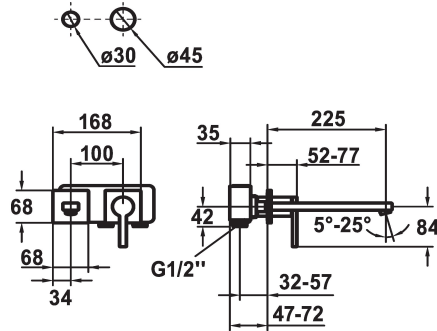

KWC AVA E

Set di montaggio finale - Miscelatore a leva - Lavabo

Modell-Linie: AVA E | 11.452.064.700

Rubinerterie per bagni | Rubinetterie monocomando

KWC-No.

124960

acciaio inox, A 225, Set di montaggio finale

- * Set di montaggio Miscelatore a leva
- * EcoProtect - risparmio idrico
- * Bocca fissa
- Neoperl® Perlator® SSR, rompigetto orientabile
- * OptimalSpace - ampia zona di lavoro e di lavaggio
- * KWC cartuccia M 35 H

- con tecnica a dischi in ceramica
- regolazione continua della portata e della temperatura
- * Ordinare separatamente:
- Unità sottomuro ½" 39.001.400.700
- * Ordinare separatamente (opzionale o se necessario):
- Set di prolunga 20 mm Z.536.333

Dati tecnici

Portata
bocca
Diametro
Operazione
Codice colore
Tipo di installazione
Tipo di rubinetto
Classe di rumorosità
Unità per incasso
Proiezione A
Etichetta energetica
Materiale

5 l/min (3 bar)
Fissato
168x68
azionamento frontale
acciaio inox
Installazione a parete
Hebelmischer
I
FM-Set
A225
A
Acciaio inox