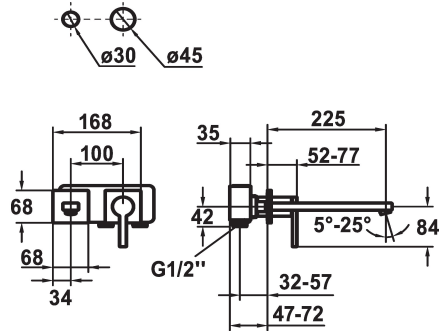

KWC AVA E Trim kit - Lever mixer - Basin

Modell-Linie: AVA E | 11.452.064.700
Griferías de lavabo | Grifo para lavabo

KWC-No.

124960
stainless steel, A 225, Trim kit

- * Embellecedor Monomando
- * EcoProtect - dispositivo de ahorro de agua
- * Caño fijo
- Neoperl® Perlator® SSR, aireador inclinable
- * OptimalSpace - áreas de lavabo y de trabajo con dimensiones generosas
- * KWC cartucho M 35 H

- con tecnología de discos cerámicos
- caudal y temperatura regulables
- * Pedir por separado:
- Unidad empotrable ½" 39.001.400.700
- * Pedir por separado (opcional o en su caso):
- Conjunto alargador 20 mm Z.536.333

Datos técnicos

Caudal de salida
caño
Diámetro
Operación
Código de color
Tipo de instalación
Tipo de grifo
Grupo de ruido
Unidad de empotrar
Proyección A
Etiqueta energética
Material

5 l/min (3 bar)
Fijado
168x68
accionamiento frontal
acero
Montaje a pared
Hebelmischer
I
FM-Set
A225
A
Acero inoxidable

Piezas de recambio

Cartridge M 35 H

538327

Z.537.582

Service key Neoperl © casing M20x1, orange

638338

Z.638.338
