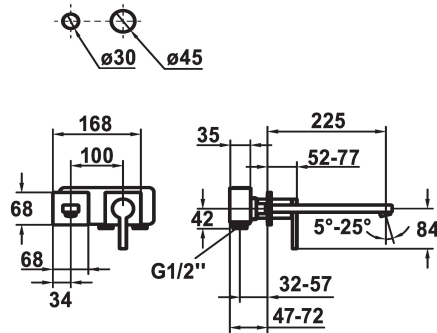

KWC AVA E

Fertigmontageset - Hebelmischer - Waschtisch

Modell-Linie: AVA E | 11.452.064.700
Armaturen | Manuelle Armaturen

KWC-Nr.

124960
edelstahl, A 225, Fertigmontageset

- * Fertigmontageset Hebelmischer
- * EcoProtect - Wasserspareinrichtung
- * Auslauf fest
- Neoperl® Perlator® SSR, Schwenkstrahlregler
- * OptimalSpace - grosszügiger Wasch- / Arbeitsbereich
- * KWC Steuerpatrone M 35 H

- mit Keramikscheibentechnik
- Auslaufmenge und Temperatur stufenlos einstellbar
- * Separat bestellen:
- Unterputz-Einheit 1/2" 39.001.400.700
- * Separat bestellen (optional oder falls erforderlich):
- Verlängerungsset 20 mm Z.536.333

Technische Daten

Auslaufmenge
Auslauf
Durchmesser
Bedienung
Farbcode
Installationsart
Armaturtyp
Armaturengeräuschgruppe
Unterputz
Ausladung A
Energie Etikette
Material

5 l/min (3 bar)
fest
168 x 68
frontbedient
Edelstahl
Wandmontage
Hebelmischer
I
FM-Set
A 225
A
rostfreier Stahl

Service Schlüssel Neoperl © Gehäuse M20x1, orange

638338

Z.638.338