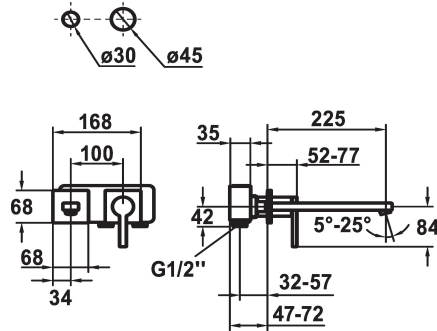

KWC AVA E Fertigmontageset - Hebelmischer - Waschtisch

Modell-Linie: AVA E | 11.452.064.700
Armaturen | Manuelle Armaturen

KWC-Nr.

124960
edelstahl, A 225, Fertigmontageset

- * Fertigmontageset Hebelmischer
- * EcoProtect - Wasserspareinrichtung
- * Auslauf fest
- Neoperl® Perlator® SSR, Schwenkstrahlregler
- * OptimalSpace - grosszügiger Wasch- / Arbeitsbereich
- * KWC Steuerpatrone M 35 H

- mit Keramikscheibentechnik
- Auslaufmenge und Temperatur stufenlos einstellbar
- * Separat bestellen:
 - Unterputz-Einheit ½" 39.001.400.700
 - * Separat bestellen (optional oder falls erforderlich):
 - Verlängerungsset 20 mm Z.536.333

Technische Daten

Auslaufmenge	5 l/min (3 bar)
Auslauf	fest
Durchmesser	168 x 68
Bedienung	frontbedient
Farbcode	Edelstahl
Installationsart	Wandmontage
Armaturtyp	Hebelmischer
Armaturengeräuschgruppe	I
Unterputz	FM-Set
Ausladung A	A 225
Energie Etikette	A
Material	rostfreier Stahl
teamNumber	725509.52
sanitasTroeschNumber	6113 462.523

Auslaufmenge	5 l/min (3 bar)
Auslauf	fest
Durchmesser	168 x 68
Bedienung	frontbedient
Farbcode	Edelstahl
Installationsart	Wandmontage
Armaturtyp	Hebelmischer
Armaturengeräuschgruppe	I
Unterputz	FM-Set
Ausladung A	A 225
Energie Etikette	A
Material	rostfreier Stahl
teamNumber	725509.52
sanitasTroeschNumber	6113 462.523