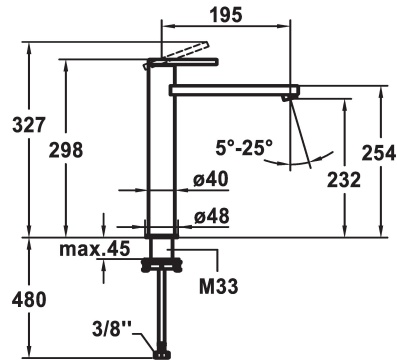

KWC AVA E Eengreepsmengkraan

Modell-Linie: AVA E | 12.451.093.700FL
Kranen | Eengreepkranen

KWC-No.

124958

stainless steel, A 195, flexible connection hoses, without pop-up valve

- * Eengreepsmengkraan
- * Voor opzetbak
- * EcoProtect - waterbesparende inrichting
- * Vaste uitloop
- Neoperl® Perlator® SSR, zwenkstraalregelaar
- * OptimalSpace - Royale was- en werkomgeving
- * KWC patroon S 25

- met keramische-schijventechniek
- uitstroomvolume en temperatuur traploos instelbaar
- * Flexibele aansluitlangen 3/8"
- * QuickInstallation - Bevestiging met draadfitting met borgschroeven
- * Tafelboring ø35 mm

Technical Data

A_Spout_Spray
afvoergarnituur
Connection
uitloop
Handling
Kleurcode
Installation_type
Faucet_typ
Hoogteafmeting
G_Acoustic_group
Projection_A
EnergyLabelCH
Afmetingen wateruitlaat
Materiaal

5 l/min (3 bar)
zonder aftapkraan
flexibele aansluitlangen
vast
bovenbediening
RVS
voor opzetbak
Hebelmischer
298
I
A195
A
232
Roestvrij staal