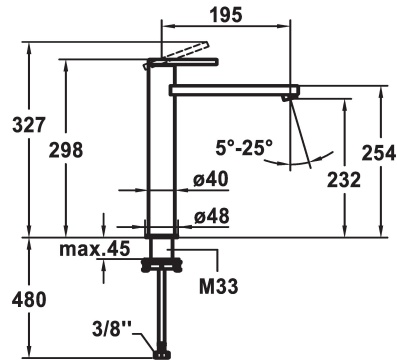

KWC AVA E Eengreepsmengkraan

Modell-Linie: AVA E | 12.451.093.700FL
Kranen | Eengreepkranen

KWC-No.

124958

stainless steel, A 195, flexible connection hoses, without pop-up valve

- * Eengreepsmengkraan
- * Voor opzetbak
- * EcoProtect - waterbesparende inrichting
- * Vaste uitloop
- Neoperl® Perlator® SSR, zwenkstraalregelaar
- * OptimalSpace - Royale was- en werkomgeving
- * KWC patroon S 25

- met keramische-schijventechniek
- uitstroomvolume en temperatuur traploos instelbaar
- * Flexibele aansluitlangen 3/8"
- * QuickInstallation - Bevestiging met draadfitting met borgschroeven
- * Tafelboring ø35 mm

Technical Data

Doorstroomhoeveelheid	5 l/min (3 bar)
afvoergarnituur	zonder aftapkraan
schroefverbindingen	flexibele aansluitlangen
uitloop	vast
Bediening	bovenbediening
Kleurcode	RVS
Type installatie	voor opzetbak
Kraan type	Hebelmischer
Hoogteafmeting	298
geluidsklasse	I
Projectie A	A195
Energielabel	A
Afmetingen wateruitlaat	232
Materiaal	Roestvrij staal

Reserve onderdelen

KWC AVA E Eengreepsmengkraan

Modell-Linie: AVA E | 12.451.093.700FL
Kranen | Eengreepkranen

Cartridge S 25

538711
Z.536.032

**Service key Neoperl © casing M20x1,
orange**

638338
Z.638.338
