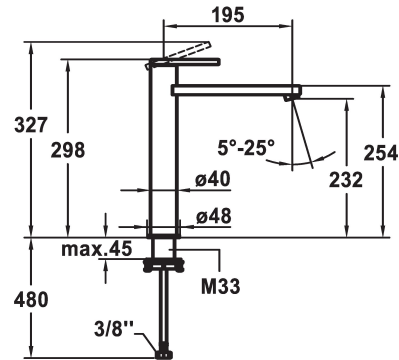

## KWC AVA E

Miscelatore a leva - Lavabo

Modell-Linie: AVA E | 12.451.093.700FL

Rubinetterie per bagni | Rubinetterie monocomando

### KWC-No.

**124958**

acciaio inox, A 195, tubi flessibili di collegamento, senza piletta

- \* Miscelatore a leva
- \* Per lavabo sopraiano
- \* EcoProtect - risparmio idrico
- \* Bocca fissa
- Neoperl® Perlator® SSR, rompigetto orientabile
- \* OptimalSpace - ampia zona di lavoro e di lavaggio
- \* KWC cartuccia S 25

- con tecnica a dischi in ceramica
- regolazione continua della portata e della temperatura
- \* Tubi flessibili di collegamento da 3/8"
- \* QuickInstallation - Fissaggio tramite raccordo filettato con viti di arresto
- \* Foratura ø35 mm

### Dati tecnici

Portata	5 l/min (3 bar)
scarico	senza piletta
Raccordo	tubi di collegamento flessibili
bocca	Fissato
Operazione	azionamento superiore
Codice colore	acciaio inox
Tipo di installazione	per lavabo sopraiano
Tipo di rubinetto	Hebelmischer
Dimensioni in altezza	298
Classe di rumorosità	I
Proiezione A	A195
Etichetta energetica	A
Dimensioni uscita acqua	232
Materiale	Acciaio inox