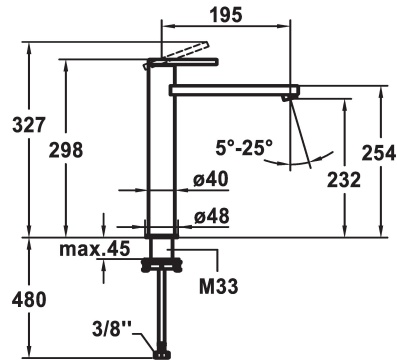

KWC AVA E Mitigeur à levier - Lavabo

Modell-Linie: AVA E | 12.451.093.700FL
Robinetteries | Robinets à monocommande

KWC-No.

124958
acier inoxydable, A 195, raccords flexibles, sans vidage

- * Mitigeur à levier
- * Pour lavabo à poser
- * EcoProtect - économiseur d'eau
- * Bec fixe
- Neoperl® Perlator® SSR, régulateur de jet orientable
- * OptimalSpace - un espace de lavage ou de travail généreux
- * KWC cartouche S 25

- avec technique à disques céramique
- réglage de débit et de température continu
- * Raccords flexibles 3/8"
- * QuickInstallation - Fixation à l'aide de raccords filetés avec vis de blocage
- * Perçage utile ø35 mm

Données techniques

Débit
vidage
Raccord
goulot
Commande
Code couleur
Type d'installation
Type de robinet
Dimension de la hauteur
Groupe de bruit pour la robinetterie
Projection A
Label énergétique
Dimension de la sortie d'eau
Matière

5 l/min (3 bar)
sans vidage
tuyaux de raccordement flexibles
Fixe
commande par le haut
acier inoxydable
pour lavabo à poser
Hebelmischer
298
l
A195
A
232
Acier inoxydable

Pièces de rechange

KWC AVA E

Mitigeur à levier - Lavabo