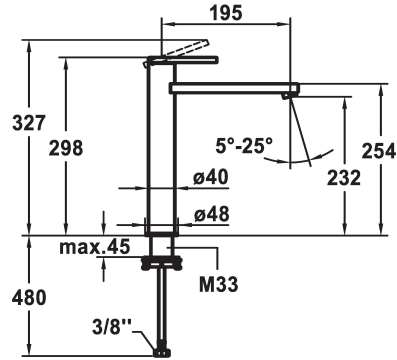

KWC AVA E Monomando

Modell-Linie: AVA E | 12.451.093.700FL
Griferías de lavabo | Grifo para lavabo

KWC-No.

124958

stainless steel, A 195, flexible connection hoses, without pop-up valve

- * Monomando
- * Para lavabo
- * EcoProtect - dispositivo de ahorro de agua
- * Caño fijo
- Neoperl® Perlator® SSR, aireador inclinable
- * OptimalSpace - áreas de lavabo y de trabajo con dimensiones generosas

- * KWC cartucho S 25
- con tecnología de discos cerámicos
- caudal y temperatura regulables
- * Tubos conexión flexibles 3/8"
- * QuickInstallation - Fijación mediante conexión roscada con tornillos de fijación
- * Medida orificios ø35 mm

Datos técnicos

Caudal de salida	5 l/min (3 bar)
vaciador automático	sin válvula de vaciado
Racors	tubos de conexión flexibles
caño	Fijado
Operación	accionamiento superior
Código de color	acero
Tipo de instalación	para lavabo
Tipo de grifo	Hebelmischer
Dimensión de la altura	298
Grupo de ruido	I
Proyección A	A195
Etiqueta energética	A
Dimensión de la altura	232
Material	Acero inoxidable

Piezas de recambio

KWC AVA E Monomando

Modell-Linie: AVA E | 12.451.093.700FL
Griferías de lavabo | Grifo para lavabo

Cartridge S 25

538711
Z.536.032

**Service key Neoperl © casing M20x1,
orange**

638338
Z.638.338
