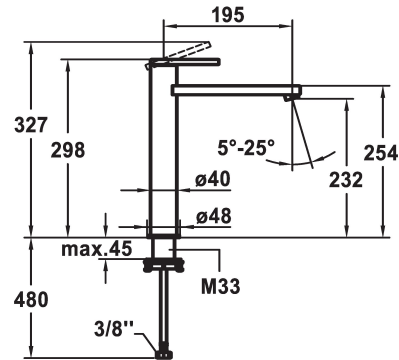

KWC AVA E Hebelmischer - Waschtisch

Modell-Linie: AVA E | 12.451.093.700FL
Armaturen | Manuelle Armaturen

KWC-Nr.

124958

edelstahl, A 195, flexible Anschlusschläuche, ohne Ablaufgarnitur

- * Hebelmischer
- * Für Aufsatzbecken
- * EcoProtect - Wasserspareinrichtung
- * Auslauf fest
- Neoperl® Perlator® SSR, Schwenkstrahlregler
- * OptimalSpace - grosszügiger Wasch- / Arbeitsbereich
- * KWC Steuerpatrone S 25

- mit Keramikscheibentechnik
- Auslaufmenge und Temperatur stufenlos einstellbar
- * Flexible Anschlusschläuche 3/8"
- * QuickInstallation - Befestigung mit Gewindestutzen M33 x 1.5 mit Feststellschrauben
- * Tischbohrung \varnothing 35 mm

Technische Daten

Auslaufmenge	5 l/min (3 bar)
Ablaufgarnitur	ohne Ablaufgarnitur
Anschluss	Flexible Anschlusschläuche
Auslauf	fest
Bedienung	topbedient
Farbcode	Edelstahl
Installationsart	für Waschschrüssel
Armaturtyp	Hebelmischer
Mass Höhe	298
Armaturengeräuschgruppe	I
Ausladung A	A 195
Energie Etikette	A
Mass-Wasseraustritt	232
Material	rostfreier Stahl

Ersatzteile

KWC AVA E Hebelmischer - Waschtisch

Modell-Linie: AVA E | 12.451.093.700FL
Armaturen | Manuelle Armaturen

Steuerpatrone S 25

538711
Z.536.032

**Service Schlüssel Neoperl © Gehäuse
M20x1, orange**