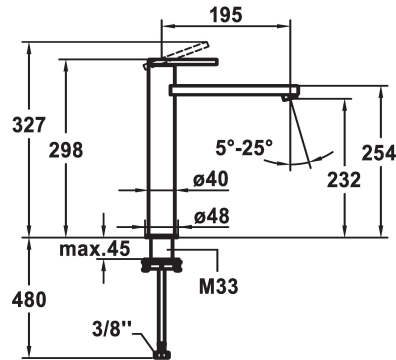

## KWC AVA E Hebelmischer - Waschtisch

Modell-Linie: AVA E | 12.451.093.700FL  
Armaturen | Manuelle Armaturen

### KWC-Nr.

**124958**  
edelstahl, A 195, flexible Anschlusschläuche, ohne Ablaufgarnitur

- \* Hebelmischer
- \* Für Aufsatzbecken
- \* EcoProtect - Wasserspareinrichtung
- \* Auslauf fest
- Neoperl® Perlator® SSR, Schwenkstrahlregler
- \* OptimalSpace - grosszügiger Wasch- / Arbeitsbereich
- \* KWC Steuerpatrone S 25

- mit Keramikscheibentechnik
- Auslaufmenge und Temperatur stufenlos einstellbar
- \* Flexible Anschlusschläuche 3/8"
- \* QuickInstallation - Befestigung mit Gewindestutzen M33 x 1.5 mit Feststellschrauben
- \* Tischbohrung ø35 mm

### Technische Daten

Auslaufmenge	5 l/min (3 bar)
Ablaufgarnitur	ohne Ablaufgarnitur
Anschluss	Flexible Anschlusschläuche
Auslauf	fest
Bedienung	topbedient
Farbcode	Edelstahl
Installationsart	für Waschschrüssel
Armaturtyp	Hebelmischer
Mass Höhe	298
Armaturengeräuschgruppe	I
Ausladung A	A 195
Energie Etikette	A
Mass-Wasseraustritt	232
Material	rostfreier Stahl
teamNumber	725508.52
sanitasTroeschNumber	6113 458.523