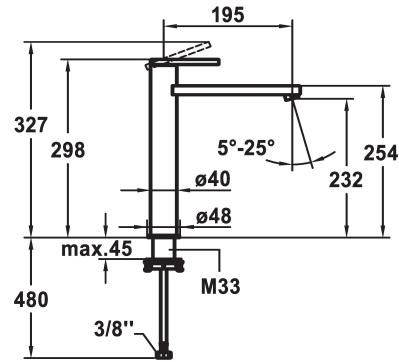

KWC AVA E Hebelmischer - Waschtisch

Modell-Linie: AVA E | 12.451.093.700FL
Armaturen | Manuelle Armaturen

KWC-Nr.

124958

edelstahl, A 195, flexible Anschlussschläuche, ohne Ablaufgarnitur

- * Hebelmischer
- * Für Aufsatzbecken
- * EcoProtect - Wasserspareinrichtung
- * Auslauf fest
- Neoperl® Perlator® SSR, Schwenkstrahlregler
- * OptimalSpace - grosszügiger Wasch- / Arbeitsbereich
- * KWC Steuerpatrone S 25

- mit Keramikscheibentechnik
- Auslaufmenge und Temperatur stufenlos einstellbar
- * Flexible Anschlussschläuche 3/8"
- * QuickInstallation - Befestigung mit Gewindestutzen M33 x 1.5 mit Feststellschrauben
- * Tischbohrung ø35 mm

5 l/min (3 bar)
ohne Ablaufgarnitur
Flexible Anschlussschläuche
fest
topbedient
Edelstahl
für Waschtisch
Hebelmischer
298
I
A 195
A
232
rostfreier Stahl

Ersatzteile

KWC AVA E Hebelmischer - Waschtisch

Modell-Linie: AVA E | 12.451.093.700FL
Armaturen | Manuelle Armaturen

Steuerpatrone S 25

538711
Z.536.032

**Service Schlüssel Neoperl © Gehäuse
M20x1, orange**

638338
Z.638.338
