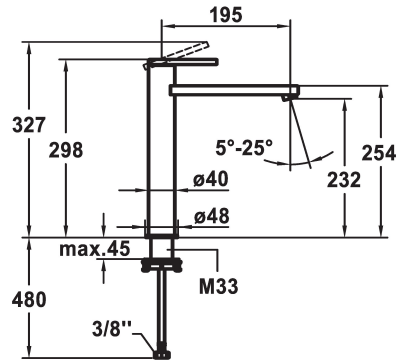

## KWC AVA E Hebelmischer - Waschtisch

Modell-Linie: AVA E | 12.451.093.700FL  
Armaturen | Manuelle Armaturen

### KWC-Nr.

**124958**

edelstahl, A 195, flexible Anschlusschläuche, ohne Ablaufgarnitur

- \* Hebelmischer
- \* Für Aufsatzbecken
- \* EcoProtect - Wasserspareinrichtung
- \* Auslauf fest
- Neoperl® Perlator® SSR, Schwenkstrahlregler
- \* OptimalSpace - grosszügiger Wasch- / Arbeitsbereich
- \* KWC Steuerpatrone S 25

- mit Keramikscheibentechnik
- Auslaufmenge und Temperatur stufenlos einstellbar
- \* Flexible Anschlusschläuche 3/8"
- \* QuickInstallation - Befestigung mit Gewindestutzen M33 x 1.5 mit Feststellschrauben
- \* Tischbohrung ø35 mm

## KWC AVA E Hebelmischer - Waschtisch

Modell-Linie: AVA E | 12.451.093.700FL  
Armaturen | Manuelle Armaturen

**Steuerpatrone S 25**

---

**538711**  
Z.536.032

---

**Service Schlüssel Neoperl © Gehäuse  
M20x1, orange**