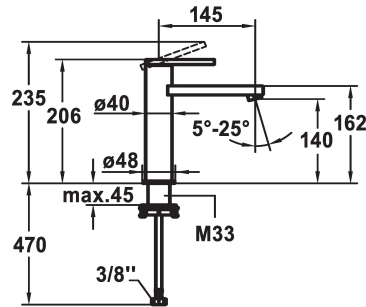

KWC AVA E Eengreepsmengkraan

Modell-Linie: AVA E | 12.451.052.700FL
Kranen | Eengreepkranen

KWC-No.

124955
stainless steel, A 145, flexible connection hoses, with Push Open

124956
stainless steel, A 145, flexible connection hoses, without pop-up valve

met Push open

zonder aftapkraan

- met keramische-schijventechniek
- uitstroomvolume en temperatuur traploos instelbaar
- * Flexibele aansluitlangen 3/8"
- * QuickInstallation - Bevestiging met draadfitting met borgschroeven
- * Tafelboring $\varnothing 35$ mm

Hebelmischer

Hoogteafmeting

206

geluidsklasse

I

Projectie A

A145

Energielabel

A

Afmetingen wateruitlaat

140

Materiaal

Roestvrij staal

Reserve onderdelen

KWC AVA E Eengreepsmengkraan

Modell-Linie: AVA E | 12.451.052.700FL
Kranen | Eengreepkranen