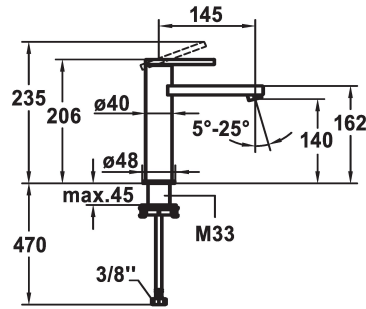

KWC AVA E

Miscelatore a leva - Lavabo

Modell-Linie: AVA E | 12.451.052.700FL

Rubinerterie per bagni | Rubinerterie monocomando

KWC-No.

124955

acciaio inox, A 145, tubi flessibili di collegamento, con Push Open

124956

acciaio inox, A 145, tubi flessibili di collegamento, senza scarico

- * Miscelatore a leva
- * EcoProtect - risparmio idrico
- * Bocca fissa
- Neoperl® Perlator® SSR, rompigetto orientabile
- * OptimalSpace - ampia zona di lavoro e di lavaggio
- * KWC cartuccia S 25

piletta

con Push open

senza piletta

- con tecnica a dischi in ceramica
- regolazione continua della portata e della temperatura
- * Tubi flessibili di collegamento da 3/8"
- * QuickInstallation - Fissaggio tramite raccordo filettato con viti di arresto
- * Foratura ø35 mm

5 l/min (3 bar)
senza piletta
tubi di collegamento flessibili
Fissato
azionamento superiore
acciaio inox
montaggio fisso
Hebelmischer
206
I
A145
A
140
Acciaio inox
725507.52
6113 452.523

Pezzi di ricambio