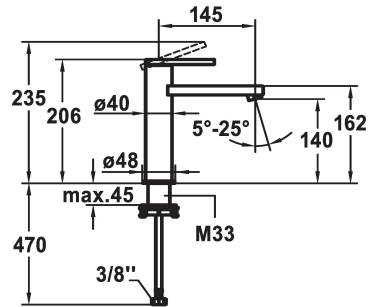

KWC AVA E Mitigeur à levier - Lavabo

Modell-Linie: AVA E | 12.451.052.700FL
Robinetteries | Robinets à monocommande

KWC-No.

124955
acier inoxydable, A 145, raccords flexibles, avec vidage

124956
acier inoxydable, A 145, raccords flexibles, sans vidage

vidage

avec Push open

sans vidage

- avec technique à disques céramique
- réglage de débit et de température continu
- * Raccords flexibles 3/8"
- * QuickInstallation - Fixation à l'aide de raccords filetés avec vis de blocage
- * Perçage utile ø35 mm

Données techniques

Débit
vidage
Raccord
goulot
Commande
Code couleur
Type d'installation
Type de robinet
Dimension de la hauteur
Groupe de bruit pour la robinetterie
Projection A
Label énergétique
Dimension de la sortie d'eau
Matière

5 l/min (3 bar)
sans vidage
tuyaux de raccordement flexibles
Fixe
commande par le haut
acier inoxydable
montage vertical
Hebelmischer
206
l
A145
A
140
Acier inoxydable

Pièces de rechange

KWC AVA E

Mitigeur à levier - Lavabo