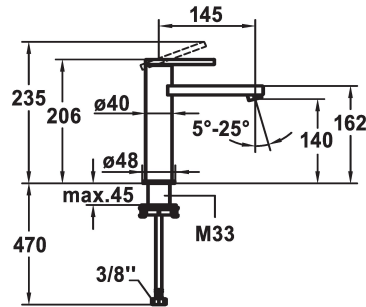

KWC AVA E Mitigeur à levier - Lavabo

Modell-Linie: AVA E | 12.451.052.700FL
Robinetteries | Robinets à monocommande

KWC-No.

124955
acier inoxydable, A 145, raccords flexibles, avec vidage

124956
acier inoxydable, A 145, raccords flexibles, sans vidage

vidage

avec Push open

sans vidage

- avec technique à disques céramique
- réglage de débit et de température continu
- * Raccords flexibles 3/8"
- * QuickInstallation - Fixation à l'aide de raccords filetés avec vis de blocage
- * Perçage utile ø35 mm

Données techniques

Débit
vidage
Raccord
goulot
Commande
Code couleur
Type d'installation
Type de robinet
Dimension de la hauteur
Groupe de bruit pour la robinetterie
Projection A
Label énergétique
Dimension de la sortie d'eau
Matière
teamNumber
sanitasTroeschNumber

5 l/min (3 bar)
sans vidage
tuyaux de raccordement flexibles
Fixe
commande par le haut
acier inoxydable
montage vertical
Hebelmischer
206
l
A145
A
140
Acier inoxydable
725507.52
6113 452.523

Pièces de rechange