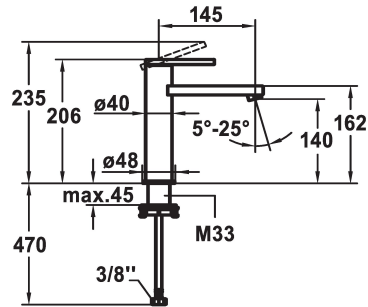

KWC AVA E Mitigeur à levier - Lavabo

Modell-Linie: AVA E | 12.451.052.700FL
Robinetteries | Robinets à monocommande

KWC-No.

124955
acier inoxydable, A 145, raccords flexibles, avec vidage

124956
acier inoxydable, A 145, raccords flexibles, sans vidage

vidage

avec Push open

sans vidage

- avec technique à disques céramique
- réglage de débit et de température continu
- * Raccords flexibles 3/8"
- * QuickInstallation - Fixation à l'aide de raccords filetés avec vis de blocage
- * Perçage utile ø35 mm

Données techniques

Débit
vidage
Raccord
goulot
Commande
Code couleur
Type d'installation
Type de robinet
Dimension de la hauteur
Groupe de bruit pour la robinetterie
Projection A
Label énergétique
Dimension de la sortie d'eau
Matière

5 l/min (3 bar)
sans vidage
tuyaux de raccordement flexibles
Fixe
commande par le haut
acier inoxydable
montage vertical
Hebelmischer
206
l
A145
A
140
Acier inoxydable

Pièces de rechange

KWC AVA E Mitigeur à levier - Lavabo