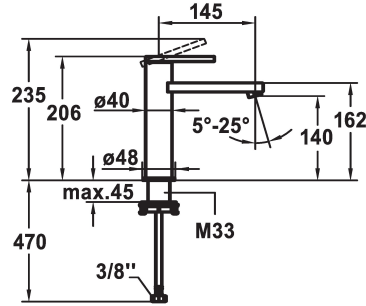

KWC AVA E Monomando

Modell-Linie: AVA E | 12.451.052.700FL
Griferías de lavabo | Grifo para lavabo

KWC-No.

124955
stainless steel, A 145, flexible connection hoses, with Push Open

124956
stainless steel, A 145, flexible connection hoses, without pop-up valve

vaciador automático

con Push open

sin válvula de vaciado

- con tecnología de discos cerámicos
- caudal y temperatura regulables
- * Tubos conexión flexibles 3/8"
- * QuickInstallation - Fijación mediante conexión roscada con tornillos de fijación
- * Medida orificios ø35 mm

Datos técnicos

Caudal de salida
vaciador automático
Racors
caño
Operación
Código de color
Tipo de instalación
Tipo de grifo
Dimensión de la altura
Grupo de ruido
Proyección A
Etiqueta energética
Dimensión de la altura
Material

5 l/min (3 bar)
sin válvula de vaciado
tubos de conexión flexibles
Fijado
accionamiento superior
acero
Standmontage
Hebelmischer
206
I
A145
A
140
Acero inoxidable

Piezas de recambio

KWC AVA E Monomando

Modell-Linie: AVA E | 12.451.052.700FL
Griferías de lavabo | Grifo para lavabo