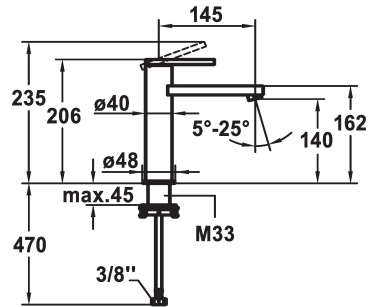

KWC AVA E Hebelmischer - Waschtisch

Modell-Linie: AVA E | 12.451.052.700FL
Armaturen | Manuelle Armaturen

KWC-Nr.

124955
edelstahl, A 145, flexible Anschlusschläuche, mit Push Open

124956
edelstahl, A 145, flexible Anschlusschläuche, ohne Ablaufgarnitur

Ablaufgarnitur

mit Push open

ohne Ablaufgarnitur

- mit Keramikscheibentechnik
- Auslaufmenge und Temperatur stufenlos einstellbar
- * Flexible Anschlusschläuche 3/8"
- * QuickInstallation - Befestigung mit Gewindestutzen M33 x 1.5 mit Feststellschrauben
- * Tischbohrung ø35 mm

5 l/min (3 bar)
ohne Ablaufgarnitur
Flexible Anschlusschläuche
fest
topbedient
Edelstahl
Standmontage
Hebelmischer
206
I
A 145
A
140
rostfreier Stahl
725507.52
6113 452.523

Ersatzteile

KWC AVA E Hebelmischer - Waschtisch

Modell-Linie: AVA E | 12.451.052.700FL
Armaturen | Manuelle Armaturen

Steuerpatrone S 25

538711
Z.536.032

**Service Schlüssel Neoperl © Gehäuse
M20x1, orange**

638338
Z.638.338
