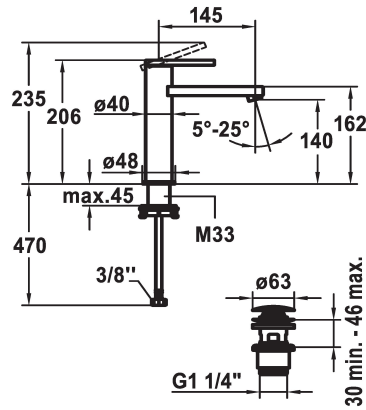

KWC AVA E Eengreepsmengkraan

Modell-Linie: AVA E | 12.451.642.700FL
Kranen | Eengreepkranen

KWC-No.

124955
stainless steel, A 145, flexible connection hoses, with Push Open

124956
stainless steel, A 145, flexible connection hoses, without pop-up valve

afvoergarnituur

met Push open

zonder aftapkraan

- uitstroomvolume en temperatuur traploos instelbaar
- * Flexibele aansluitslangen 3/8"
- * QuickInstallation - Bevestiging met draadfitting met borgschroeven
- * Tafelboring $\varnothing 35$ mm
- * Levering:
- KWC afvoerkraan Push Open 2 in 1 Z.538.321.177

Faucet_typ

Hoogteafmeting

G_Acoustic group

Projection_A

EnergyLabelCH

Afmetingen wateruitlaat

Materiaal

5 l/min (3 bar)

met Push open

flexibele aansluitslangen

vast

bovenbediening

RVS

staande montage

Hebelmischer

206