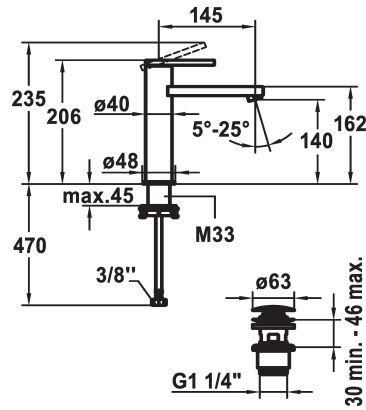

KWC AVA E Eengreepsmengkraan

Modell-Linie: AVA E | 12.451.642.700FL
Kranen | Eengreepkranen

KWC-No.

124955
stainless steel, A 145, flexible connection hoses, with Push Open

124956
stainless steel, A 145, flexible connection hoses, without pop-up valve

afvoergarnituur

met Push open

zonder aftapkraan

- uitstroomvolume en temperatuur traploos instelbaar
- * Flexibele aansluitslangen 3/8"
- * QuickInstallation - Bevestiging met draadfitting met borgschroeven
- * Tafelboring $\varnothing 35$ mm
- * Levering:
- KWC afvoerkraan Push Open 2 in 1 Z.538.321.177

Technical Data

Doorstroomhoeveelheid

5 l/min (3 bar)

afvoergarnituur

met Push open

schroefverbindingen

flexibele aansluitslangen

uitloop

Hebelmischer

Hoogteafmeting

206

geluidsklasse

I

Projectie A

A145

Energielabel