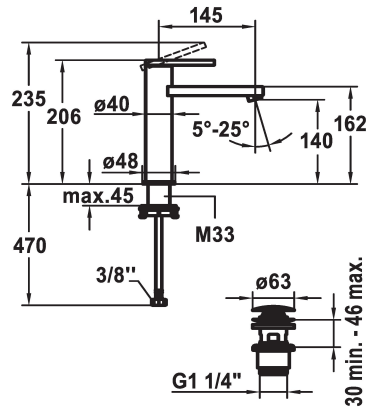

KWC AVA E

Miscelatore a leva - Lavabo

Modell-Linie: AVA E | 12.451.642.700FL

Rubinerterie per bagni | Rubinerterie monocomando

KWC-No.

124955

acciaio inox, A 145, tubi flessibili di collegamento, con Push Open

124956

acciaio inox, A 145, tubi flessibili di collegamento, senza scarico

- * Miscelatore a leva
- * EcoProtect - risparmio idrico
- * Bocca fissa
- Neoperl® Perlator® SSR, rompigetto orientabile
- * OptimalSpace - ampia zona di lavoro e di lavaggio
- * KWC cartuccia S 25
- con tecnica a dischi in ceramica

scarico

con Push open

senza piletta

- regolazione continua della portata e della temperatura
- * Tubi flessibili di collegamento da 3/8"
- * QuickInstallation - Fissaggio tramite raccordo filettato con viti di arresto
- * Foratura ø35 mm
- * Incluso nella fornitura:
- Valvola di scarico KWC Push Open 2 in 1 Z.538.321.177

5 l/min (3 bar)
con Push open
tubi di collegamento flessibili
Fissato
azionamento superiore
acciaio inox
montaggio fisso
Hebelmischer
206
I
A145
A
140
Acciaio inox

Pezzi di ricambio

KWC AVA E

Miscelatore a leva - Lavabo