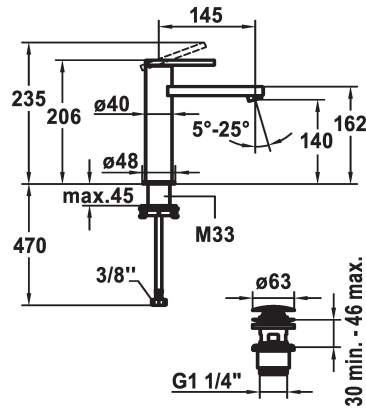

## KWC AVA E

Miscelatore a leva - Lavabo

Modell-Linie: AVA E | 12.451.642.700FL

Rubinerterie per bagni | Rubinerterie monocomando

### KWC-No.

**124955**

acciaio inox, A 145, tubi flessibili di collegamento, con Push Open

**124956**

acciaio inox, A 145, tubi flessibili di collegamento, senza scarico

- \* Miscelatore a leva
- \* EcoProtect - risparmio idrico
- \* Bocca fissa
- Neoperl® Perlator® SSR, rompigetto orientabile
- \* OptimalSpace - ampia zona di lavoro e di lavaggio
- \* KWC cartuccia S 25
- con tecnica a dischi in ceramica

### piletta

con Push open

senza piletta

- regolazione continua della portata e della temperatura
- \* Tubi flessibili di collegamento da 3/8"
- \* QuickInstallation - Fissaggio tramite raccordo filettato con viti di arresto
- \* Foratura ø35 mm
- \* Incluso nella fornitura:
- Valvola di scarico KWC Push Open 2 in 1 Z.538.321.177

5 l/min (3 bar)
con Push open
tubi di collegamento flessibili
Fissato
azionamento superiore
acciaio inox
montaggio fisso
Hebelmischer
206
I
A145
A
140
Acciaio inox
725506.52
6113 451.523