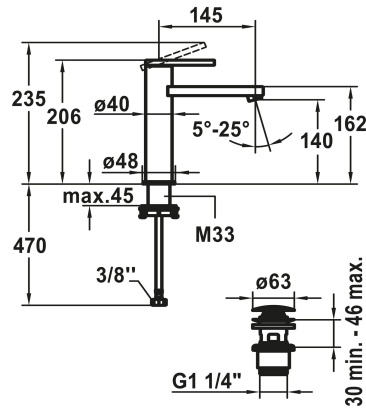

## KWC AVA E Mitigeur à levier - Lavabo

Modell-Linie: AVA E | 12.451.642.700FL  
Robinetteries | Robinets à monocommande

### KWC-No.

**124955**  
acier inoxydable, A 145, raccords flexibles, avec vidage

**124956**  
acier inoxydable, A 145, raccords flexibles, sans vidage

- \* Mitigeur à levier
- \* EcoProtect - économiseur d'eau
- \* Bec fixe
- Neoperl® Perlator® SSR, régulateur de jet orientable
- \* OptimalSpace - un espace de lavage ou de travail généreux
- \* KWC cartouche S 25
- avec technique à disques céramique

### vidage

avec Push open

sans vidage

- réglage de débit et de température continu
- \* Raccords flexibles 3/8"
- \* QuickInstallation - Fixation à l'aide de raccords filetés avec vis de blocage
- \* Perçage utile ø35 mm
- \* Livraison:
- Garniture de vidage KWC Push Open 2 in 1 Z.538.321.177

5 l/min (3 bar)
avec Push open
tuyaux de raccordement flexibles
Fixe
commande par le haut
acier inoxydable
montage vertical
Hebelmischer
206
I
A145
A
140
Acier inoxydable
725506.52
6113 451.523