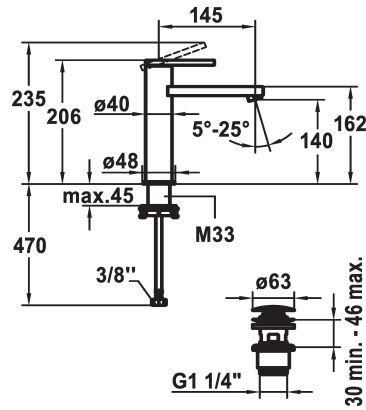

KWC AVA E Mitigeur à levier - Lavabo

Modell-Linie: AVA E | 12.451.642.700FL
Robinetteries | Robinets à monocommande

KWC-No.

124955
acier inoxydable, A 145, raccords flexibles, avec vidage

124956
acier inoxydable, A 145, raccords flexibles, sans vidage

vidage

avec Push open

sans vidage

- réglage de débit et de température continu
- * Raccords flexibles 3/8"
- * QuickInstallation - Fixation à l'aide de raccords filetés avec vis de blocage
- * Perçage utile ø35 mm
- * Livraison:
- Garniture de vidage KWC Push Open 2 in 1 Z.538.321.177

Données techniques

Débit
vidage
Raccord
goulot
Commande
Code couleur
Type d'installation
Type de robinet
Dimension de la hauteur
Groupe de bruit pour la robinetterie
Projection A
Label énergétique
Dimension de la sortie d'eau
Matière

5 l/min (3 bar)
avec Push open
tuyaux de raccordement flexibles
Fixe
commande par le haut
acier inoxydable
montage vertical
Hebelmischer
206
l
A145
A
140
Acier inoxydable

Pièces de rechange

KWC AVA E Mitigeur à levier - Lavabo