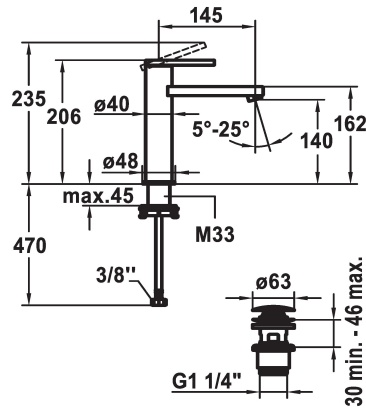

KWC AVA E Hebelmischer - Waschtisch

Modell-Linie: AVA E | 12.451.642.700FL
Armaturen | Manuelle Armaturen

KWC-Nr.

124955
edelstahl, A 145, flexible Anschlusschläuche, mit Push Open

124956
edelstahl, A 145, flexible Anschlusschläuche, ohne Ablaufgarnitur

Ablaufgarnitur

mit Push open

ohne Ablaufgarnitur

- Auslaufmenge und Temperatur stufenlos einstellbar
- * Flexible Anschlusschläuche 3/8"
- * QuickInstallation - Befestigung mit Gewindestutzen M33 x 1.5 mit Feststellschrauben
- * Tischbohrung ø35 mm
- * Lieferumfang:
- KWC Ablaufventil Push Open 2 in 1 Z.538.321.177

Technische Daten

Auslaufmenge	5 l/min (3 bar)
Ablaufgarnitur	mit Push open
Anschluss	Flexible Anschlusschläuche
Auslauf	fest
Bedienung	topbedient
Farbcode	Edelstahl
Installationsart	Standmontage
Armaturtyp	Hebelmischer
Mass Höhe	206
Armaturengeräuschgruppe	I
Ausladung A	A 145
Energie Etikette	A
Mass-Wasseraustritt	140
Material	rostfreier Stahl

Ersatzteile

KWC AVA E Hebelmischer - Waschtisch

Modell-Linie: AVA E | 12.451.642.700FL
Armaturen | Manuelle Armaturen

Steuerpatrone S 25

538711
Z.536.032

**Service Schlüssel Neoperl © Gehäuse
M20x1, orange**