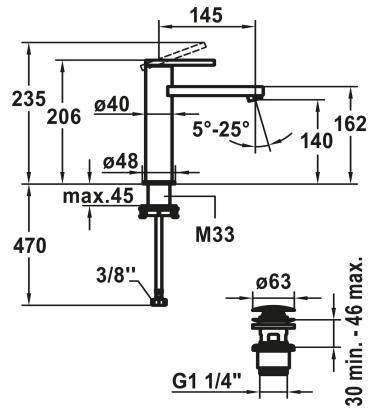

KWC AVA E Hebelmischer - Waschtisch

Modell-Linie: AVA E | 12.451.642.700FL
Armaturen | Manuelle Armaturen

KWC-Nr.

124955

edelstahl, A 145, flexible Anschlusschläuche, mit Push Open

124956

edelstahl, A 145, flexible Anschlusschläuche, ohne Ablaufgarnitur

Ablaufgarnitur

mit Push open

ohne Ablaufgarnitur

- Auslaufmenge und Temperatur stufenlos einstellbar
- * Flexible Anschlusschläuche 3/8"
- * QuickInstallation - Befestigung mit Gewindestutzen M33 x 1.5 mit Feststellschrauben
- * Tischbohrung Ø35 mm
- * Lieferumfang:
- KWC Ablaufventil Push Open 2 in 1 Z.538.321.177

Technische Daten

Auslaufmenge

5 l/min (3 bar)

Ablaufgarnitur

mit Push open

Anschluss

Flexible Anschlusschläuche

Auslauf

Hebelmischer

Mass Höhe

206

Armaturengeräuschgruppe

I

Ausladung A

A 145

Energie Etikette