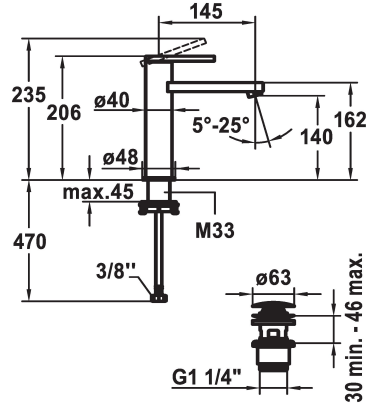

### KWC-Nr.

**124955**  
edelstahl, A 145, flexible Anschlusschläuche, mit Push Open

**124956**  
edelstahl, A 145, flexible Anschlusschläuche, ohne Ablaufgarnitur

- \* Hebelmischer
- \* EcoProtect - Wasserspareinrichtung
- \* Auslauf fest
- Neoperl® Perlator® SSR, Schwenkstrahlregler
- \* OptimalSpace - grosszügiger Wasch- / Arbeitsbereich
- \* KWC Steuerpatrone S 25
- mit Keramikscheibentechnik

### Ablaufgarnitur

mit Push open

ohne Ablaufgarnitur

- Auslaufmenge und Temperatur stufenlos einstellbar
- \* Flexible Anschlusschläuche 3/8"
- \* QuickInstallation - Befestigung mit Gewindestutzen M33 x 1.5 mit Feststellschrauben
- \* Tischbohrung ø35 mm
- \* Lieferumfang:
- KWC Ablaufventil Push Open 2 in 1 Z.538.321.177

### Technische Daten

Auslaufmenge	5 l/min (3 bar)
Ablaufgarnitur	mit Push open
Anschluss	Flexible Anschlusschläuche
Auslauf	fest
Bedienung	topbedient
Farbcode	Edelstahl
Installationsart	Standmontage
Armaturtyp	Hebelmischer
Mass Höhe	206
Armaturengeräuschgruppe	I
Ausladung A	A 145
Energie Etikette	A
Mass-Wasseraustritt	140
Material	rostfreier Stahl

Auslaufmenge	5 l/min (3 bar)
Ablaufgarnitur	mit Push open
Anschluss	Flexible Anschlusschläuche
Auslauf	fest
Bedienung	topbedient
Farbcode	Edelstahl
Installationsart	Standmontage
Armaturtyp	Hebelmischer
Mass Höhe	206
Armaturengeräuschgruppe	I
Ausladung A	A 145
Energie Etikette	A
Mass-Wasseraustritt	140
Material	rostfreier Stahl