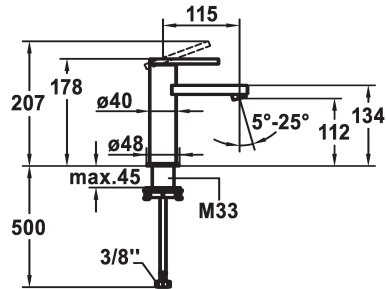

KWC AVA E Eengreepsmengkraan

Modell-Linie: AVA E | 12.451.051.700FL
Kranen | Eengreepkranen

KWC-No.

124952
stainless steel, A 115, flexible connection hoses, with Push Open

124953
stainless steel, A 115, flexible connection hoses, without pop-up valve

met Push open

zonder aftapkraan

- uitstroomvolume en temperatuur traploos instelbaar
- * Flexibele aansluitslangen 3/8"
- * QuickInstallation - Bevestiging met draadfitting met borgschroeven
- * Tafelboring \varnothing 35 mm

Hebelmischer

Hoogteafmeting

178

geluidsklasse

I

Projectie A

A115

Energielabel

A

Afmetingen wateruitlaat

112

Materiaal

Roestvrij staal

Reserve onderdelen

KWC AVA E Eengreepsmengkraan

Modell-Linie: AVA E | 12.451.051.700FL
Kranen | Eengreepkranen