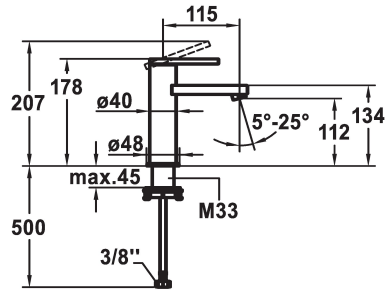

## KWC AVA E Lever mixer - Basin

Modell-Linie: AVA E | 12.451.051.700FL  
Rubinetterie per bagni | Rubinetterie monocomando

### KWC-No.

**124952**  
acciaio inox, A 115, tubi flessibili di collegamento, con Push Open

**124953**  
acciaio inox, A 115, tubi flessibili di collegamento, senza scarico

- \* Miscelatore a leva
- \* EcoProtect - risparmio idrico
- \* Bocca fissa
- Neoperl® Perlator® SSR, rompigetto orientabile
- \* KWC cartuccia S 25
- con tecnica a dischi in ceramica

### piletta

con Push open

senza piletta

- regolazione continua della portata e della temperatura
- \* Tubi flessibili di collegamento da 3/8"
- \* QuickInstallation - Fissaggio tramite raccordo filettato con viti di arresto
- \* Foratura ø35 mm