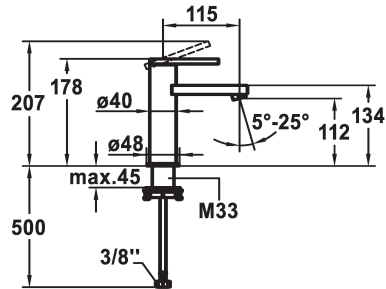

KWC AVA E Lever mixer - Basin

Modell-Linie: AVA E | 12.451.051.700FL
Robinettes | Robinets à monocommande

KWC-No.

124952
acier inoxydable, A 115, raccords flexibles, avec vidage

124953
acier inoxydable, A 115, raccords flexibles, sans vidage

sans vidage

- réglage de débit et de température continu
- * Raccords flexibles 3/8"
- * QuickInstallation - Fixation à l'aide de raccords filetés avec vis de blocage
- * Perçage utile ø35 mm

Données techniques

Débit
vidage
Raccord
goulot
Commande
Code couleur
Type d'installation
Type de robinet
Dimension de la hauteur
Groupe de bruit pour la robinetterie
Projection A
Label énergétique
Dimension de la sortie d'eau
Matière

5 l/min (3 bar)
sans vidage
tuyaux de raccordement flexibles
Fixe
commande par le haut
acier inoxydable
montage vertical
Hebelmischer
178
l
A115
A
112
Acier inoxydable

Pièces de rechange

KWC AVA E Lever mixer - Basin