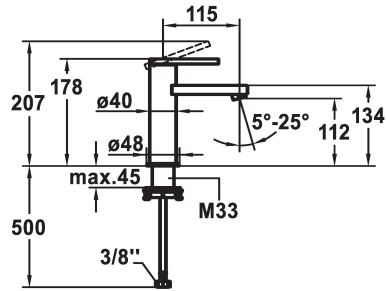

KWC AVA E Lever mixer - Basin

Modell-Linie: AVA E | 12.451.051.700FL
Robinetteries | Robinets à monocommande

KWC-No.

124952
acier inoxydable, A 115, raccords flexibles, avec vidage

124953
acier inoxydable, A 115, raccords flexibles, sans vidage

sans vidage

- réglage de débit et de température continu
- * Raccords flexibles 3/8"
- * QuickInstallation - Fixation à l'aide de raccords filetés avec vis de blocage
- * Perçage utile ø35 mm

Données techniques

Débit
vidage
Raccord
goulot
Commande
Code couleur
Type d'installation
Type de robinet
Dimension de la hauteur
Groupe de bruit pour la robinetterie
Projection A
Label énergétique
Dimension de la sortie d'eau
Matière

5 l/min (3 bar)
sans vidage
tuyaux de raccordement flexibles
Fixe
commande par le haut
acier inoxydable
montage vertical
Hebelmischer
178
l
A115
A
112
Acier inoxydable

Pièces de rechange

KWC AVA E Lever mixer - Basin