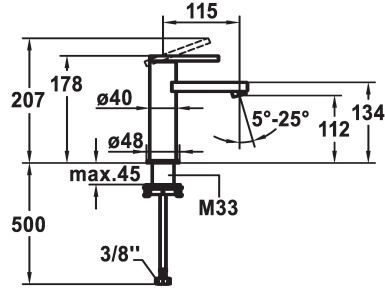

## KWC AVA E Monomando

Modell-Linie: AVA E | 12.451.051.700FL  
Griferías de lavabo | Grifo para lavabo

### KWC-No.

**124952**  
stainless steel, A 115, flexible connection hoses, with Push Open

**124953**  
stainless steel, A 115, flexible connection hoses, without pop-up valve

- \* Monomando
- \* EcoProtect - dispositivo de ahorro de agua
- \* Caño fijo
- Neoperl® Perlator® SSR, aireador inclinable
- \* KWC cartucho S 25
- con tecnología de discos cerámicos

### vaciador automático

con Push open

sin válvula de vaciado

- caudal y temperatura regulables
- \* Tubos conexión flexibles 3/8"
- \* QuickInstallation - Fijación mediante conexión roscada con tornillos de fijación
- \* Medida orificios ø35 mm

### Datos técnicos

Caudal de salida	5 l/min (3 bar)
vaciador automático	sin válvula de vaciado
Racors	tubos de conexión flexibles
caño	Fijado
Operación	accionamiento superior
Código de color	acero
Tipo de instalación	Standmontage
Tipo de grifo	Hebelmischer
Dimensión de la altura	178
Grupo de ruido	I
Proyección A	A115
Etiqueta energética	A
Dimensión de la altura	112
Material	Acero inoxidable