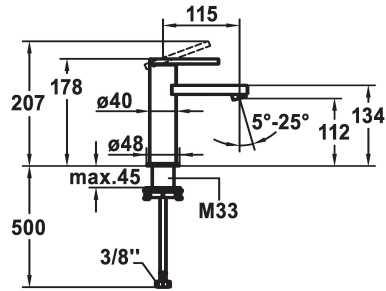

KWC AVA E Hebelmischer - Waschtisch

Modell-Linie: AVA E | 12.451.051.700FL
Armaturen | Manuelle Armaturen

KWC-Nr.

124952
edelstahl, A 115, flexible Anschlusschläuche, mit Push Open

124953
edelstahl, A 115, flexible Anschlusschläuche, ohne Ablaufgarnitur

ohne Ablaufgarnitur

- Auslaufmenge und Temperatur stufenlos einstellbar
- * Flexible Anschlusschläuche 3/8"
- * QuickInstallation - Befestigung mit Gewindestutzen M33 x 1.5 mit Feststellschrauben
- * Tischbohrung ø35 mm

| |
|----------------------------|
| 5 l/min (3 bar) |
| ohne Ablaufgarnitur |
| Flexible Anschlusschläuche |
| fest |
| topbedient |
| Edelstahl |
| Standmontage |
| Hebelmischer |
| 178 |
| I |
| A 115 |
| A |
| 112 |
| rostfreier Stahl |
| 725505.52 |
| 6113 442.523 |

Ersatzteile

KWC AVA E Hebelmischer - Waschtisch

Modell-Linie: AVA E | 12.451.051.700FL
Armaturen | Manuelle Armaturen

Steuerpatrone S 25

538711
Z.536.032

**Service Schlüssel Neoperl © Gehäuse
M20x1, orange**