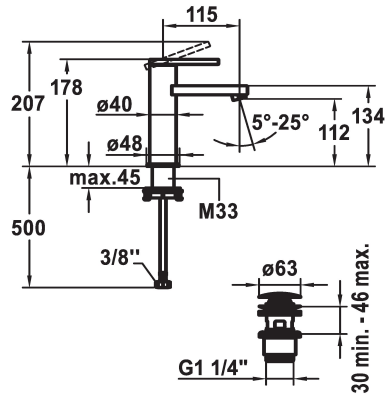

KWC AVA E Lever mixer - Basin

Modell-Linie: AVA E | 12.451.641.700FL
Kranen | Eengreepkranen

KWC-No.

124952
stainless steel, A 115, flexible connection hoses, with Push Open

124953
stainless steel, A 115, flexible connection hoses, without pop-up valve

afvoergarnituur

met Push open

zonder aftapkraan

- * Flexibele aansluitlangen 3/8"
- * QuickInstallation - Bevestiging met draadfitting met borgschroeven
- * Tafelboring ø35 mm
- * Levering:
- KWC afvoerkraan Push Open 2 in 1 Z.538.321.177

Faucet_typ

Hoogteafmeting

G_Acoustic group

Projection_A

EnergyLabelCH

Afmetingen wateruitlaat

Materiaal

5 l/min (3 bar)

met Push open

flexibele aansluitlangen

vast

bovenbediening

RVS

staande montage

Hebelmischer

178