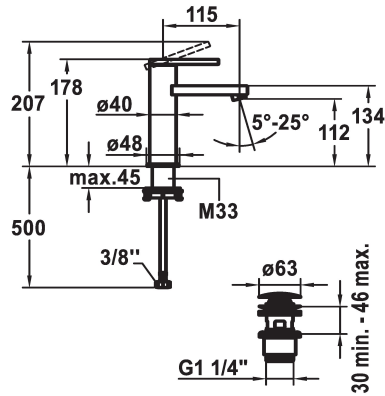

## KWC AVA E Lever mixer - Basin

Modell-Linie: AVA E | 12.451.641.700FL  
Kranen | Eengreepkranen

### KWC-No.

**124952**  
stainless steel, A 115, flexible connection hoses, with Push Open

**124953**  
stainless steel, A 115, flexible connection hoses, without pop-up valve

- \* Eengreepsmengkraan
- \* EcoProtect - waterbesparende inrichting
- \* Vaste uitloop
- Neoperl® Perlator® SSR, zwenkstraalregelaar
- \* KWC patroon S 25
- met keramische-schijventechniek
- uitstroomvolume en temperatuur traploos instelbaar

### afvoergarnituur

met Push open

zonder aftapkraan

- \* Flexibele aansluitlangen 3/8"
- \* QuickInstallation - Bevestiging met draadfitting met borgschroeven
- \* Tafelboring ø35 mm
- \* Levering:
- KWC afvoerkraan Push Open 2 in 1 Z.538.321.177

### Technical Data

Doorstroomhoeveelheid

5 l/min (3 bar)

afvoergarnituur

met Push open

schroefverbindingen

flexibele aansluitlangen

uitloop