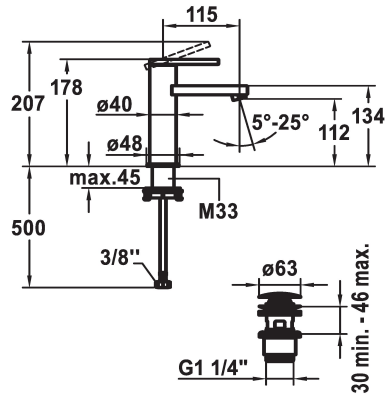

## KWC AVA E Lever mixer - Basin

Modell-Linie: AVA E | 12.451.641.700FL  
Rubinetterie per bagni | Rubinetterie monocomando

### KWC-No.

**124952**  
acciaio inox, A 115, tubi flessibili di collegamento, con Push Open

**124953**  
acciaio inox, A 115, tubi flessibili di collegamento, senza scarico

- \* Miscelatore a leva
- \* EcoProtect - risparmio idrico
- \* Bocca fissa
- Neoperl® Perlator® SSR, rompigitto orientabile
- \* KWC cartuccia S 25
- con tecnica a dischi in ceramica
- regolazione continua della portata e della temperatura

### scarico

con Push open

senza piletta

- \* Tubi flessibili di collegamento da 3/8"
- \* QuickInstallation - Fissaggio tramite raccordo filettato con viti di arresto
- \* Foratura ø35 mm
- \* Incluso nella fornitura:
- Valvola di scarico KWC Push Open 2 in 1 Z.538.321.177

5 l/min (3 bar)
con Push open
tubi di collegamento flessibili
Fissato
azionamento superiore
acciaio inox
montaggio fisso
Hebelmischer
178
I
A115
A
112
Acciaio inox