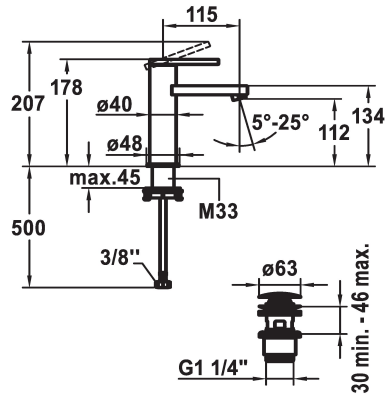

KWC AVA E Lever mixer - Basin

Modell-Linie: AVA E | 12.451.641.700FL
Robinettes | Robinets à monocommande

KWC-No.

124952
acier inoxydable, A 115, raccords flexibles, avec vidage

124953
acier inoxydable, A 115, raccords flexibles, sans vidage

vidage

avec Push open

sans vidage

- * Raccords flexibles 3/8"
- * QuickInstallation - Fixation à l'aide de raccords filetés avec vis de blocage
- Perçage utile ø35 mm
- * Livraison:
- Garniture de vidage KWC Push Open 2 in 1 Z.538.321.177

Données techniques

Débit	5 l/min (3 bar)
vidage	avec Push open
Raccord	tuyaux de raccordement flexibles
goulot	Fixe
Commande	commande par le haut
Code couleur	acier inoxydable
Type d'installation	montage vertical
Type de robinet	Hebelmischer
Dimension de la hauteur	178
Groupe de bruit pour la robinetterie	l
Projection A	A115
Label énergétique	A
Dimension de la sortie d'eau	112
Matière	Acier inoxydable

Pièces de rechange

KWC AVA E Lever mixer - Basin

Modell-Linie: AVA E | 12.451.641.700FL
Robinetteries | Robinets à monocommande

Cartouche S 25

538711
Z.536.032

**Service clé Neoperl © boîtier M20x1,
orange**