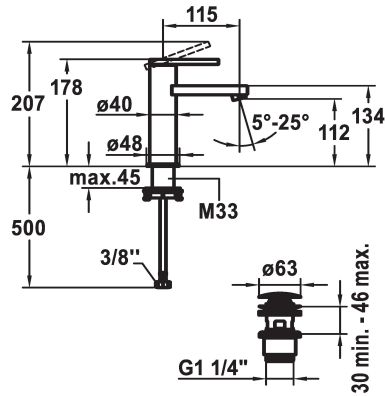

KWC AVA E Lever mixer - Basin

Modell-Linie: AVA E | 12.451.641.700FL
Robinettes | Robinets à monocommande

KWC-No.

124952
acier inoxydable, A 115, raccords flexibles, avec vidage

124953
acier inoxydable, A 115, raccords flexibles, sans vidage

vidage

avec Push open

sans vidage

- * Raccords flexibles 3/8"
- * QuickInstallation - Fixation à l'aide de raccords filetés avec vis de blocage
- Perçage utile ø35 mm
- * Livraison:
- Garniture de vidage KWC Push Open 2 in 1 Z.538.321.177

Données techniques

Débit	5 l/min (3 bar)
vidage	avec Push open
Raccord	tuyaux de raccordement flexibles
goulot	Fixe
Commande	commande par le haut
Code couleur	acier inoxydable
Type d'installation	montage vertical
Type de robinet	Hebelmischer
Dimension de la hauteur	178
Groupe de bruit pour la robinetterie	I
Projection A	A115
Label énergétique	A
Dimension de la sortie d'eau	112
Matière	Acier inoxydable
teamNumber	725504.52
sanitasTroeschNumber	6113 441.523

Pièces de rechange

KWC AVA E Lever mixer - Basin

Modell-Linie: AVA E | 12.451.641.700FL
Robinetteries | Robinets à monocommande

Cartouche S 25

538711
Z.536.032

**Service clé Neoperl © boîtier M20x1,
orange**