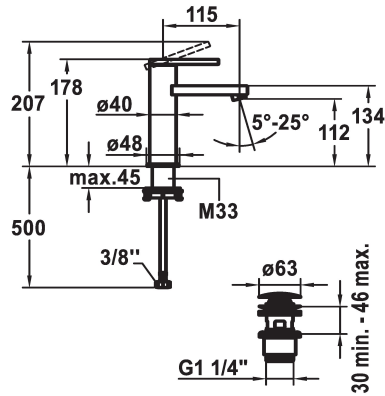

## KWC AVA E Lever mixer - Basin

Modell-Linie: AVA E | 12.451.641.700FL  
Griferías de lavabo | Grifo para lavabo

### KWC-No.

**124952**  
stainless steel, A 115, flexible connection hoses, with Push Open

**124953**  
stainless steel, A 115, flexible connection hoses, without pop-up valve

- \* Monomando
- \* EcoProtect - dispositivo de ahorro de agua
- \* Caño fijo
- Neoperl® Perlator® SSR, aireador inclinable
- \* KWC cartucho S 25
- con tecnología de discos cerámicos
- caudal y temperatura regulables

### vaciador automático

con Push open

sin válvula de vaciado

- \* Tubos conexión flexibles 3/8"
- \* QuickInstallation - Fijación mediante conexión roscada con tornillos de fijación
- \* Medida orificios ø35 mm
- \* Volumen de entrega:
- Válvula vaciado KWC Push Open 2 in 1 Z.538.321.177

### Datos técnicos

Caudal de salida
vaciador automático
Racors
caño
Operación
Código de color
Tipo de instalación
Tipo de grifo
Dimensión de la altura
Grupo de ruido
Proyección A
Etiqueta energética
Dimensión de la altura
Material