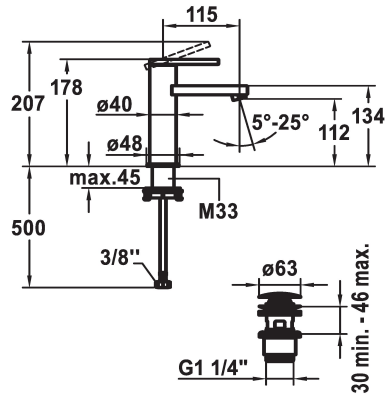

KWC AVA E Hebelmischer - Waschtisch

Modell-Linie: AVA E | 12.451.641.700FL
Armaturen | Manuelle Armaturen

KWC-Nr.

124952
edelstahl, A 115, flexible Anschlusschläuche, mit Push Open

124953
edelstahl, A 115, flexible Anschlusschläuche, ohne Ablaufgarnitur

Ablaufgarnitur

mit Push open

ohne Ablaufgarnitur

- * Flexible Anschlusschläuche 3/8"
- * QuickInstallation - Befestigung mit Gewindestutzen M33 x 1.5 mit Feststellschrauben
- * Tischbohrung ø35 mm
- * Lieferumfang:
- KWC Ablaufventil Push Open 2 in 1 Z.538.321.177

Technische Daten

Auslaufmenge	5 l/min (3 bar)
Ablaufgarnitur	mit Push open
Anschluss	Flexible Anschlusschläuche
Auslauf	fest
Bedienung	topbedient
Farbcode	Edelstahl
Installationsart	Standmontage
Armaturtyp	Hebelmischer
Mass Höhe	178
Armaturengeräuschgruppe	I
Ausladung A	A 115
Energie Etikette	A
Mass-Wasseraustritt	112
Material	rostfreier Stahl

Ersatzteile

KWC AVA E Hebelmischer - Waschtisch

Modell-Linie: AVA E | 12.451.641.700FL
Armaturen | Manuelle Armaturen

Steuerpatrone S 25

538711
Z.536.032

**Service Schlüssel Neoperl © Gehäuse
M20x1, orange**