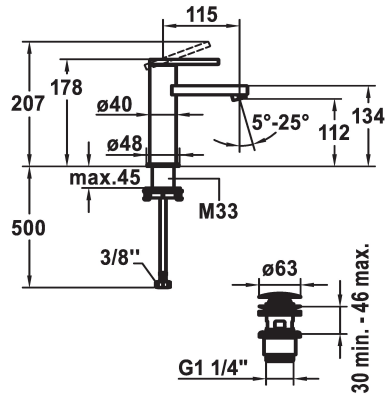

## KWC AVA E Hebelmischer - Waschtisch

Modell-Linie: AVA E | 12.451.641.700FL  
Armaturen | Manuelle Armaturen

### KWC-Nr.

**124952**  
edelstahl, A 115, flexible Anschlusschläuche, mit Push Open

**124953**  
edelstahl, A 115, flexible Anschlusschläuche, ohne Ablaufgarnitur

- \* Hebelmischer
- \* EcoProtect - Wasserspareinrichtung
- \* Auslauf fest
- Neoperl® Perlator® SSR, Schwenkstrahlregler
- \* KWC Steuerpatrone S 25
- mit Keramikscheibentechnik
- Auslaufmenge und Temperatur stufenlos einstellbar

### Ablaufgarnitur

mit Push open

ohne Ablaufgarnitur

- \* Flexible Anschlusschläuche 3/8"
- \* QuickInstallation - Befestigung mit Gewindestutzen M33 x 1.5 mit Feststellschrauben
- \* Tischbohrung ø35 mm
- \* Lieferumfang:
- KWC Ablaufventil Push Open 2 in 1 Z.538.321.177

### Technische Daten

Auslaufmenge	5 l/min (3 bar)
Ablaufgarnitur	mit Push open
Anschluss	Flexible Anschlusschläuche
Auslauf	fest
Bedienung	topbedient
Farbcode	Edelstahl
Installationsart	Standmontage
Armaturtyp	Hebelmischer
Mass Höhe	178
Armaturengeräuschgruppe	I
Ausladung A	A 115
Energie Etikette	A
Mass-Wasseraustritt	112
Material	rostfreier Stahl