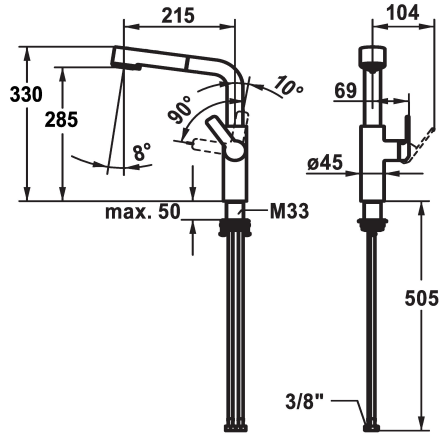

KWC DOMO E Lever mixer - Kitchen

Modell-Linie: DOMO E | 10.701.003.700FL
Kranen | Eengreepkranen