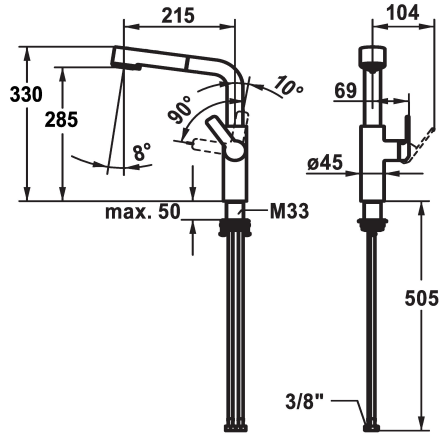

KWC DOMO E Lever mixer - Kitchen

Modell-Linie: DOMO E | 10.701.003.700FL
Kranen | Eengreepkranen

KWC-No.

124937

stainless steel, A 215, flexible connection hoses

- * Eengreepsmengkraan
- * Positionering van de hendel alleen rechts mogelijk
- Veiligheid voor kinderen: koud water bij hendelpositie naar voren
- * afstand wand tot hart tafelboring min. 26 mm
- * TouchProtect - mengkraanromp wordt niet heet
- * Beveiligd tegen terugstroming
- * Uittrekbare vaardouche
- SprayClean - actieve kalkverwijdering en snelle reiniging van de zeef
- tot 600 mm uittrekbaar
- TripleClean - Keuze uit een normale, een zachte en een powerstraal
- slangoppervlak passend bij oppervlak van mengkraan

- QuickConnect - Eenvoudig slangkoppelingssysteem
- * Slangdoorvoer, draaibaar 150°
- * EasyLock - Eenvoudig intrekken van de uittrekbare vaardouche
- * OptimalSpace - Royale was- en werkomgeving
- * KWC patroon M 35 S
- met keramische-schijventechniek
- debiet en temperatuur traploos instelbaar
- temperatuurbegrenzing
- * Flexibele aansluitlangen 3/8"
- * QuickInstallation - Bevestiging met draadfitting met borgschroeven
- * Tafelboring ø35 mm

Technical Data

Doorstroomhoeveelheid zeefstraal
Doorstroomhoeveelheid normale straal
schroefverbindingen
Uitloop
Bediening
Keukendouche
Kleurcode
Type installatie
Kraan type
Hoogteafmeting
geluidsklasse
Projectie A
Energielabel
Afmetingen wateruitlaat
Materiaal

8 l/min (3 bar)
8 l/min (3 bar)
flexibele aansluitlangen
draaibaar
zijdelings bediend
Uittrekbare vaardouche
RVS
staande montage
Hebelmischer
330
I
A215
B
285
Roestvrij staal

Reserve onderdelen

KWC DOMO E
Lever mixer - Kitchen