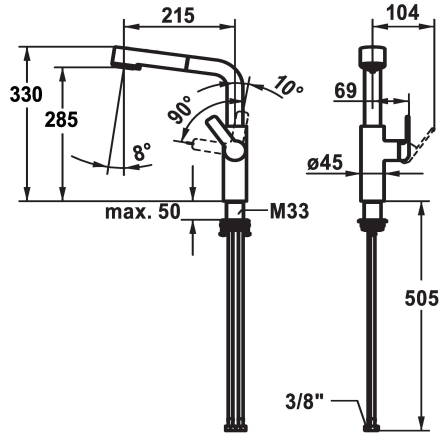

KWC DOMO E Lever mixer - Kitchen

Modell-Linie: DOMO E | 10.701.003.700FL
Kranen | Eengreepkranen

KWC-No.

124937
stainless steel, A 215, flexible connection hoses

- * Eengreepsmengkraan
- * Positionering van de hendel alleen rechts mogelijk
- Veiligheid voor kinderen: koud water bij hendelpositie naar voren
- * afstand wand tot hart tafelboring min. 26 mm
- * TouchProtect - mengkraanromp wordt niet heet
- * Beveiligd tegen terugstroming
- * Uittrekbare vaardouche
- SprayClean - actieve kalkverwijdering en snelle reiniging van de zeef
- tot 600 mm uittrekbaar
- TripleClean - Keuze uit een normale, een zachte en een powerstraal
- slangoppervlak passend bij oppervlak van mengkraan

- QuickConnect - Eenvoudig slangkoppelingssysteem
- * Slangdoorvoer, draaibaar 150°
- * EasyLock - Eenvoudig intrekken van de uittrekbare vaardouche
- * OptimalSpace - Royale was- en werkomgeving
- * KWC patroon M 35 S
- met keramische-schijventechniek
- debiet en temperatuur traploos instelbaar
- temperatuurbegrenzing
- * Flexibele aansluitlangen 3/8"
- * QuickInstallation - Bevestiging met draadfitting met borgschroeven
- * Tafelboring ø35 mm

Technical Data

Doorstroomhoeveelheid zeefstraal
Doorstroomhoeveelheid normale straal
schroefverbindingen
uitloop
Bediening
Keukendouche
Kleurcode
Type installatie
Kraan type
Hoogteafmeting
geluidsklasse
Projectie A
Energielabel
Afmetingen wateruitlaat
Materiaal

8 l/min (3 bar)
8 l/min (3 bar)
flexibele aansluitlangen
draaibaar
zijdelings bediend
Uittrekbare vaardouche
RVS
staande montage
Hebelmischer
330
I
A215
B
285
Roestvrij staal

Reserve onderdelen

KWC DOMO E
Lever mixer - Kitchen