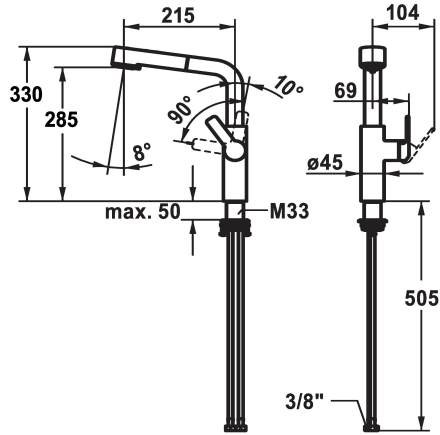

KWC DOMO E

Miscelatore a leva - Cucina

Modell-Linie: DOMO E | 10.701.003.700FL

Rubinetterie per bagni | Rubinetterie monocomando

KWC-No.

124937

acciaio inox, A 215, tubi flessibili di collegamento

* Miscelatore a leva

* Posizione della leva possibile solo a destra

- protezione per i bambini: posizione leva "acqua fredda" avanti

* distanza tra la parete e il centro del foro del lavabo min. 26 mm

* TouchProtect - protezione dalle scottature grazie al sistema a intercapedine

* QuickInstallation - Fissaggio tramite raccordo filettato con viti di arresto

* Foratura ø35 mm

Dati tecnici

Portata getto pioggia

8 l/min (3 bar)

Portata getto normale

8 l/min (3 bar)

Raccordo

acciaio inox

Tipo di installazione

montaggio fisso

Tipo di rubinetto

Hebelmischer

Dimensioni in altezza

330

Classe di rumorosità